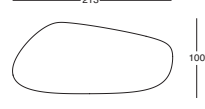

Design

Garcia Cumini

2017

Tavolo

Piano in MDF laccato opaco colore canapa, amaranto, espresso e nero.

Gambe in legno laccate nei medesimi colori dei piani. Piedini regolabili in alluminio verniciato nero.

Table

MDF top, matt lacquered in the colours hemp, amaranth, espresso and black. Legs lacquered in the same colours as the top. Black painted aluminium adjustable feet.

Table

Plateau en MDF, verni mat dans les couleurs chanvre, amaranth, espresso et noir. Pieds laqués dans les memes couleurs du plateau. Petites pieds réglables en aluminium verni noir.

Tisch

MDF-Platte, matt lackiert in den Farben Hanf, Amaranthrot, Espresso und schwarz. Beine lackiert in denselben Farben wie die Platte. Verstellbare Füße aus schwarz lackiertem Aluminium.

Mesa

Sobre de MDF, lacado mate en los colores cáñamo, granate, espresso y negro. Patas lacadas en los mismos colores del sobre. Pies regulables en aluminio pintado negro.

Struttura/Frame/Structure/Gestell/Estructura