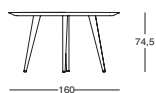

Design

Garcia Cumini

2017

Tavolo

Piano in MDF laccato opaco colore canapa, amaranto, espresso e nero.

Gambe in legno laccate nei medesimi colori dei piani. Piedini regolabili in alluminio verniciato nero.

Table

MDF top, matt lacquered in the colours hemp, amaranth, espresso and black. Legs lacquered in the same colours as the top. Black painted aluminium adjustable feet.

Table

Plateau en MDF, verni mat dans les couleurs chanvre, amaranth, espresso et noir. Pieds laqués dans les memes couleurs du plateau. Petites pieds réglables en aluminium verni noir.

Tisch

MDF-Platte, matt lackiert in den Farben Hanf, Amaranthrot, Espresso und schwarz. Beine lackiert in denselben Farben wie die Platte. Verstellbare Füße aus schwarz lackiertem Aluminium.

Mesa

Sobre de MDF, lacado mate en los colores cáñamo, granate, espresso y negro. Patas lacadas en los mismos colores del sobre. Pies regulables en aluminio pintado negro.

Struttura/Frame/Structure/Gestell/Estructura