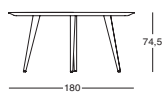

Design

Garcia Cumini

2017

Tavolo

Piano in MDF laccato opaco colore canapa, amaranto, espresso e nero.

Gambe in legno laccate nei medesimi colori dei piani. Piedini regolabili in alluminio verniciato nero.

Table

MDF top, matt lacquered in the colours hemp, amaranth, espresso and black. Legs lacquered in the same colours as the top. Black painted aluminium adjustable feet.

Table

Plateau en MDF, verni mat dans les couleurs chanvre, amaranth, espresso et noir. Pieds laqués dans les memes couleurs du plateau. Petites pieds réglables en aluminium verni noir.

Tisch

MDF-Platte, matt lackiert in den Farben Hanf, Amaranthrot, Espresso und schwarz. Beine lackiert in denselben Farben wie die Platte. Verstellbare Füße aus schwarz lackiertem Aluminium.

Mesa

Sobre de MDF, lacado mate en los colores cáñamo, granate, espresso y negro. Patas lacadas en los mismos colores del sobre. Pies regulables en aluminio pintado negro.

Struttura/Frame/Structure/Gestell/Estructura