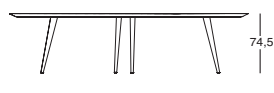

Design

Garcia Cumini

2017

Tavolo

Piano in MDF laccato opaco colore canapa, amaranto, espresso e nero.

Gambe in legno laccate nei medesimi colori dei piani. Piedini regolabili in alluminio verniciato nero.

Table

MDF top, matt lacquered in the colours hemp, amaranth, espresso and black. Legs lacquered in the same colours as the top. Black painted aluminium adjustable feet.

Table

Plateau en MDF, verni mat dans les couleurs chanvre, amaranth, espresso et noir. Pieds laqués dans les memes couleurs du plateau. Petites pieds réglables en aluminium verni noir.

Tisch

MDF-Platte, matt lackiert in den Farben Hanf, Amaranthrot, Espresso und schwarz. Beine lackiert in denselben Farben wie die Platte. Verstellbare Füße aus schwarz lackiertem Aluminium.

Mesa

Sobre de MDF, lacado mate en los colores cáñamo, granate, espresso y negro. Patas lacadas en los mismos colores del sobre. Pies regulables en aluminio pintado negro.

Struttura/Frame/Structure/Gestell/Estructura