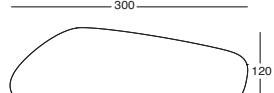

Design

Garcia Cumini

2017

Tavolo

Piano in MDF laccato opaco colore canapa, amaranto, espresso e nero.

Gambe in legno laccate nei medesimi colori dei piani. Piedini regolabili in alluminio verniciato nero.

Table

MDF top, matt lacquered in the colours hemp, amaranth, espresso and black. Legs lacquered in the same colours as the top. Black painted aluminium adjustable feet.

Table

Plateau en MDF, verni mat dans les couleurs chanvre, amaranth, espresso et noir. Pieds laqués dans les memes couleurs du plateau. Petites pieds réglables en aluminium verni noir.

Tisch

MDF-Platte, matt lackiert in den Farben Hanf, Amaranthrot, Espresso und schwarz. Beine lackiert in denselben Farben wie die Platte. Verstellbare Füße aus schwarz lackiertem Aluminium.

Mesa

Sobre de MDF, lacado mate en los colores cáñamo, granate, espresso y negro. Patas lacadas en los mismos colores del sobre. Pies regulables en aluminio pintado negro.

Struttura/Frame/Structure/Gestell/Estructura