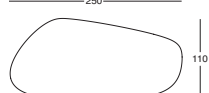

Design

Garcia Cumini

2017

Tavolo

Piano in MDF laccato opaco colore canapa, amaranto, espresso e nero.

Gambe in legno laccate nei medesimi colori dei piani. Piedini regolabili in alluminio verniciato nero.

Table

MDF top, matt lacquered in the colours hemp, amaranth, espresso and black. Legs lacquered in the same colours as the top. Black painted aluminium adjustable feet.

Table

Plateau en MDF, verni mat dans les couleurs chanvre, amaranth, espresso et noir. Pieds laqués dans les memes couleurs du plateau. Petites pieds réglables en aluminium verni noir.

Tisch

MDF-Platte, matt lackiert in den Farben Hanf, Amaranthrot, Espresso und schwarz. Beine lackiert in denselben Farben wie die Platte. Verstellbare Füße aus schwarz lackiertem Aluminium.

Mesa

Sobre de MDF, lacado mate en los colores cáñamo, granate, espresso y negro. Patas lacadas en los mismos colores del sobre. Pies regulables en aluminio pintado negro.

Struttura/Frame/Structure/Gestell/Estructura